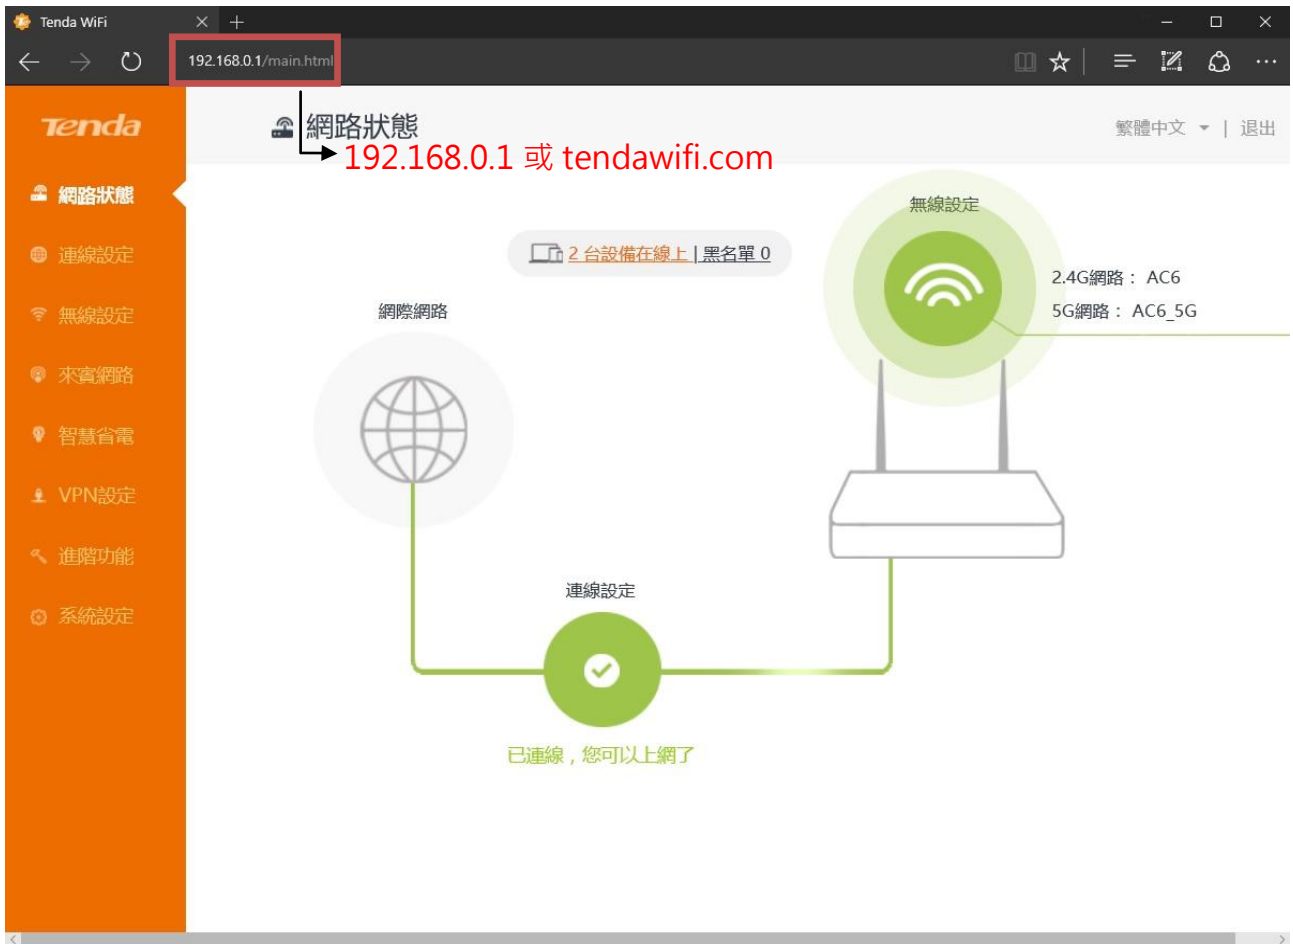

## AC6 - 家長管理

開啟瀏覽器 ( 網頁 ) · 在網址輸入 : 192.168.0.1 或 tendawifi.com

點選「進階功能」→「家長管理」

可以看到目前有連線於 AC6 的所有設備，點選  (編輯)

選擇一項設備後即可設定上網時間及星期

設備名稱可編輯為容易分辨的名稱，網站限制關閉即可，點選儲存

儲存後「設定成功」即完成設定