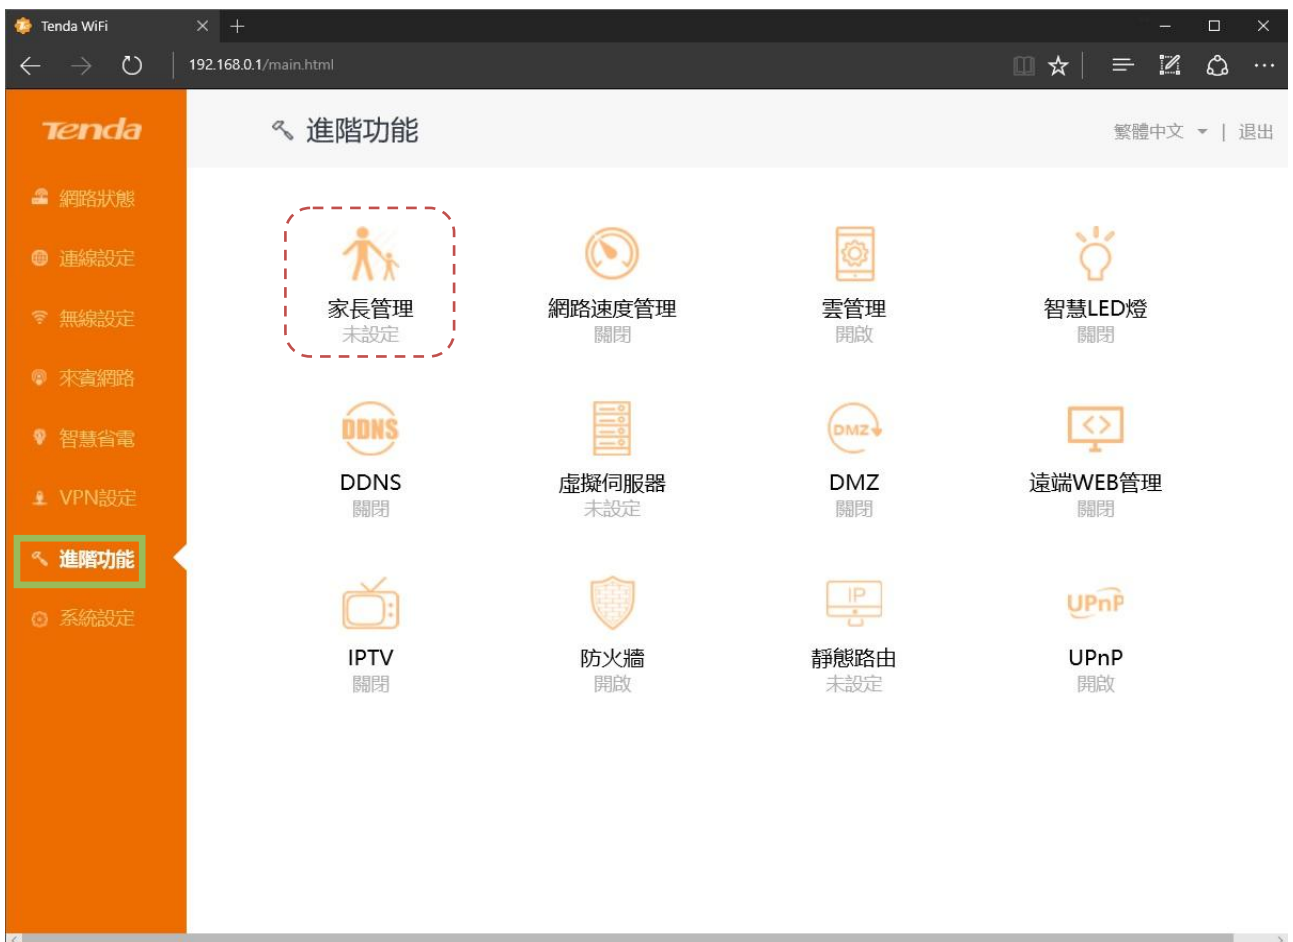

## AC6 - 家長管理

開啟瀏覽器 ( 網頁 ) · 在網址輸入 : 192.168.0.1 或 tendawifi.com

點選「進階功能」→「家長管理」

可以看到目前有連線於 AC6 的所有設備，點選  (編輯)

選擇一項設備後即可設定上網時間及星期

設備名稱可編輯為容易分辨的名稱，網站限制關閉即可，點選儲存

儲存後「設定成功」即完成設定