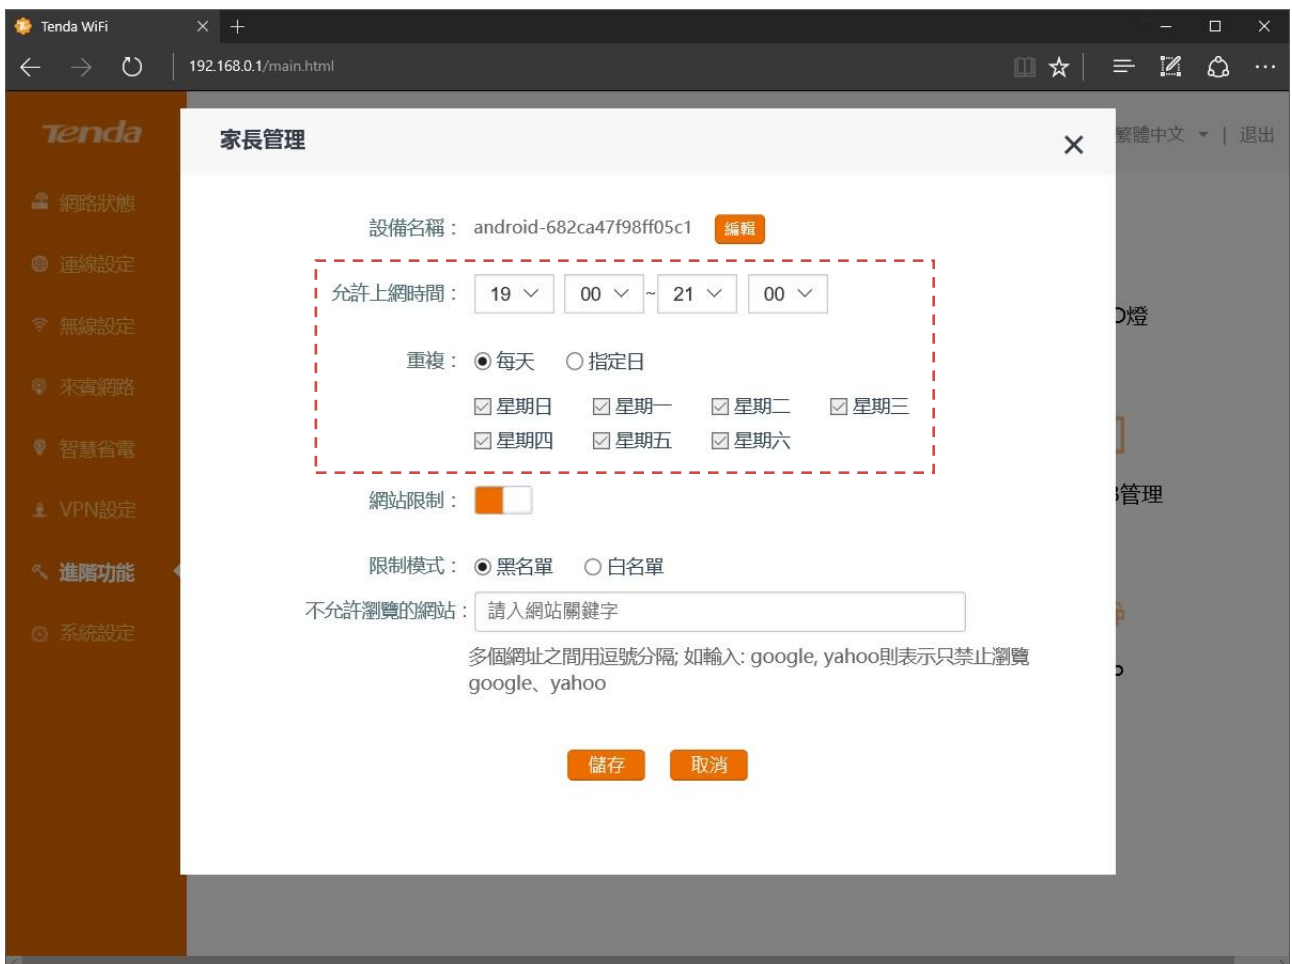

## AC6 - 家長管理

開啟瀏覽器 ( 網頁 ) · 在網址輸入 : 192.168.0.1 或 tendawifi.com

點選「進階功能」→「家長管理」

可以看到目前有連線於 AC6 的所有設備，點選  (編輯)

選擇一項設備後即可設定上網時間及星期

設備名稱可編輯為容易分辨的名稱，網站限制關閉即可，點選儲存

儲存後「設定成功」即完成設定