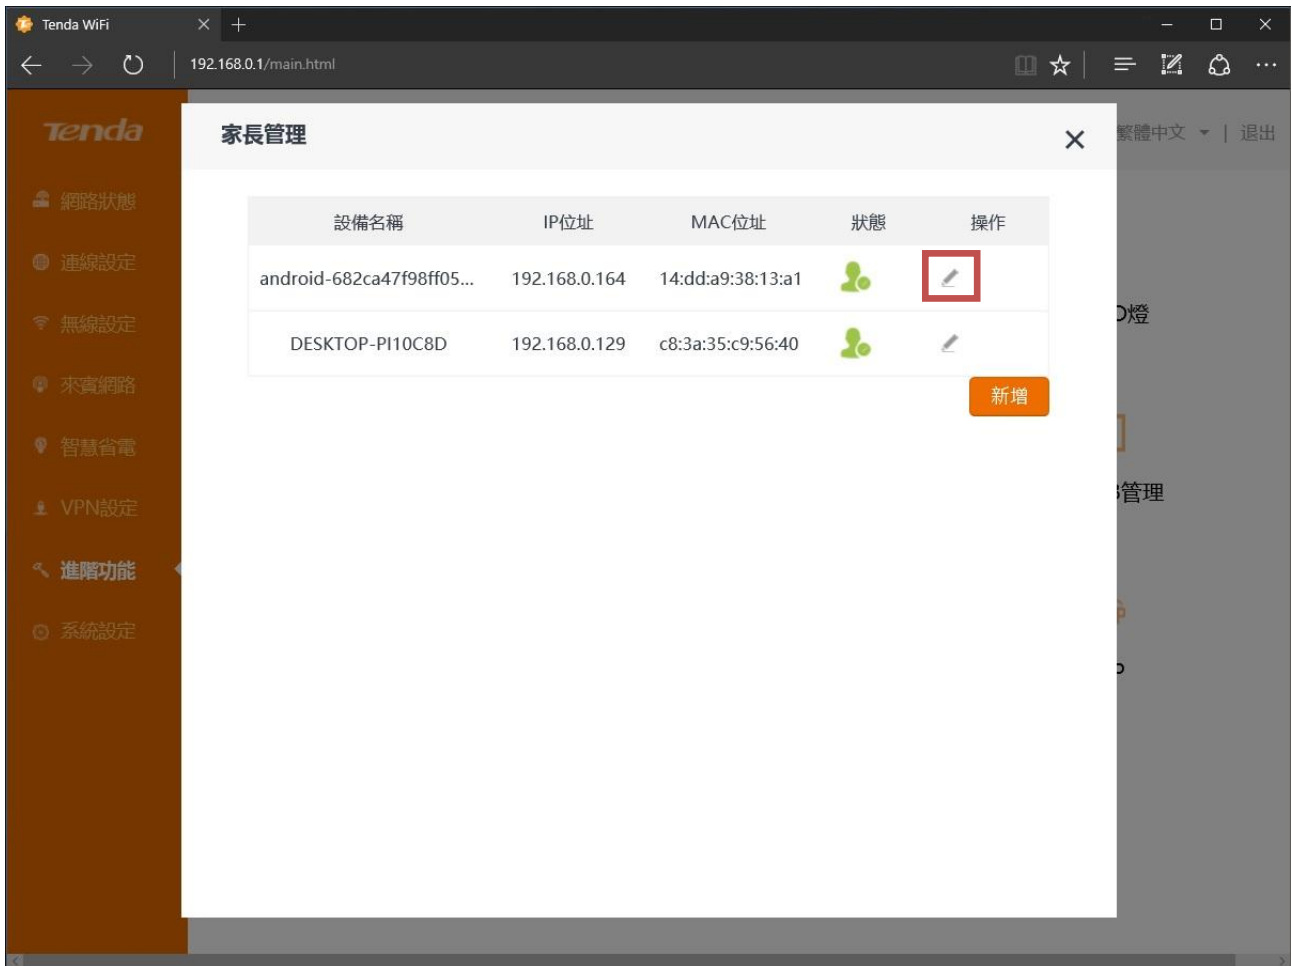

## AC6 - 家長管理

開啟瀏覽器 ( 網頁 ) · 在網址輸入 : 192.168.0.1 或 tendawifi.com

點選「進階功能」→「家長管理」

可以看到目前有連線於 AC6 的所有設備，點選  (編輯)

選擇一項設備後即可設定上網時間及星期

設備名稱可編輯為容易分辨的名稱，網站限制關閉即可，點選儲存

儲存後「設定成功」即完成設定